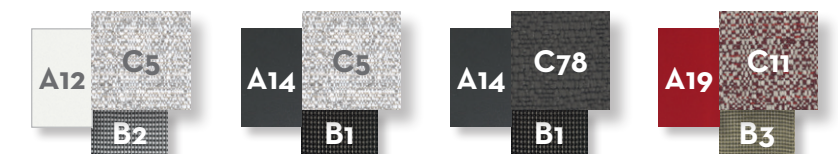

plain bordeaux

plain mud

white-mud

SOFA / CODE: AGOALUDIV

	Width	Depth	Height	H. armrest	H. seat	H. cushion
cm	240	95	65	60	40	25
inch	94.5	37.4	25.6	23.6	15.7	9.8

SOFA DX / CODE: AGOALUDX

	Width	Depth	Height	H. armrest	H. seat	H. cushion
cm	218	95	65	60	40	25
inch	85.8	37.4	25.6	23.6	15.7	9.8

SOFA SX / CODE: AGOALUSX

	Width	Depth	Height	H. armrest	H. seat	H. cushion
cm	218	95	65	60	40	25
inch	85.8	37.4	25.6	23.6	15.7	9.8

SOFA DX + POUF / CODE: AGOALUDXPUF

	Width	Depth	Height	H. armrest	H. seat	H. cushion
cm	218	95	65	60	40	25
inch	85.8	37.4	25.6	23.6	15.7	9.8

SOFA SX + POUF / CODE: AGOALUSXPUF

	Width	Depth	Height	H. armrest	H. seat	H. cushion
cm	218	95	65	60	40	25
inch	85.8	37.4	25.6	23.6	15.7	9.8

SOFA CX / CODE: AGOALUCX

	Width	Depth	Height	H. seat	H. cushion
cm	98	95	65	40	25
inch	38.6	37.4	25.6	15.7	9.8

SOFA CORNER DX / CODE: AGOALUANGDX

	Width	Depth	Height	H. armrest	H. seat	H. cushion
cm	240	95	65	60	40	25
inch	94.5	37.4	25.6	23.6	15.7	9.8

SOFA CORNER SX / CODE: AGOALUANGSX

	Width	Depth	Height	H. armrest	H. seat	H. cushion
cm	240	95	65	60	40	25
inch	94.5	37.4	25.6	23.6	15.7	9.8