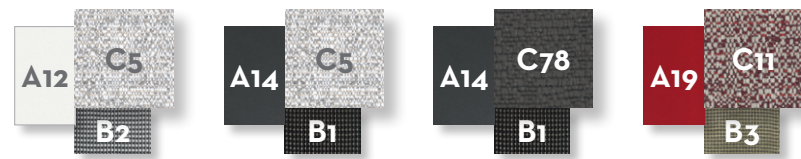

SOFA SX + POUF / CODE: AGOALUSXPUF

	Width	Depth	Height	H. armrest	H. seat	H. cushion
cm	218	95	65	60	40	25
inch	85.8	37.4	25.6	23.6	15.7	9.8

SOFA CX / CODE: AGOALUCX

	Width	Depth	Height	H. seat	H. cushion
cm	98	95	65	40	25
inch	38.6	37.4	25.6	15.7	9.8

SOFA CORNER DX / CODE: AGOALUANGDX

	Width	Depth	Height	H. armrest	H. seat	H. cushion
cm	240	95	65	60	40	25
inch	94.5	37.4	25.6	23.6	15.7	9.8

SOFA CORNER SX / CODE: AGOALUANGSX

	Width	Depth	Height	H. armrest	H. seat	H. cushion
cm	240	95	65	60	40	25
inch	94.5	37.4	25.6	23.6	15.7	9.8

SOFA DX CORNER / CODE: AGOALUDXANG

	Width	Depth	Height	H. armrest	H. seat	H. cushion
cm	218	95	65	60	40	25
inch	85.8	37.4	25.6	23.6	15.7	9.8

SOFA SX CORNER / CODE: AGOALUSXANG

	Width	Depth	Height	H. armrest	H. seat	H. cushion
cm	218	95	65	60	40	25
inch	85.8	37.4	25.6	23.6	15.7	9.8

SOFA XL DX / CODE: AGOALUXLDX

	Width	Depth	Height	H. armrest	H. seat	H. cushion
cm	120	160	65	60	40	25
inch	47.2	63.0	25.6	23.6	15.7	9.8

SOFA XL SX / CODE: AGOALUXLSX

	Width	Depth	Height	H. armrest	H. seat	H. cushion
cm	120	160	65	60	40	25
inch	47.2	63.0	25.6	23.6	15.7	9.8