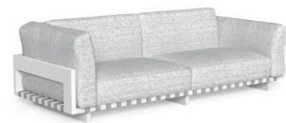

SOFA SX / CODE: AGOALUSX

	Width	Depth	Height	H. armrest	H. seat	H. cushion
cm	218	95	65	60	40	25
inch	85.8	37.4	25.6	23.6	15.7	9.8

SOFA DX + POUF / CODE: AGOALUDXPUF

	Width	Depth	Height	H. armrest	H. seat	H. cushion
cm	218	95	65	60	40	25
inch	85.8	37.4	25.6	23.6	15.7	9.8

SOFA SX + POUF / CODE: AGOALUSXPUF

	Width	Depth	Height	H. armrest	H. seat	H. cushion
cm	218	95	65	60	40	25
inch	85.8	37.4	25.6	23.6	15.7	9.8

SOFA CX / CODE: AGOALUCX

	Width	Depth	Height	H. seat	H. cushion
cm	98	95	65	40	25
inch	38.6	37.4	25.6	15.7	9.8

SOFA CORNER DX / CODE: AGOALUANGDX

	Width	Depth	Height	H. armrest	H. seat	H. cushion
cm	240	95	65	60	40	25
inch	94.5	37.4	25.6	23.6	15.7	9.8

SOFA CORNER SX / CODE: AGOALUANGSX

	Width	Depth	Height	H. armrest	H. seat	H. cushion
cm	240	95	65	60	40	25
inch	94.5	37.4	25.6	23.6	15.7	9.8