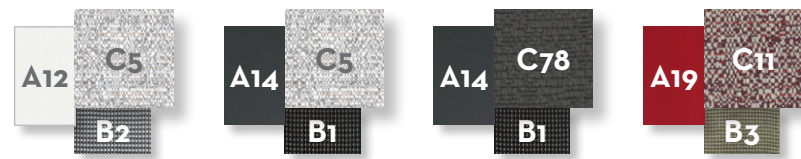

SOFA CORNER DX / CODE: AGOALUANGDX

	Width	Depth	Height	H. armrest	H. seat	H. cushion
cm	240	95	65	60	40	25
inch	94.5	37.4	25.6	23.6	15.7	9.8

SOFA CORNER SX / CODE: AGOALUANGSX

	Width	Depth	Height	H. armrest	H. seat	H. cushion
cm	240	95	65	60	40	25
inch	94.5	37.4	25.6	23.6	15.7	9.8

SOFA DX CORNER / CODE: AGOALUDXANG

	Width	Depth	Height	H. armrest	H. seat	H. cushion
cm	218	95	65	60	40	25
inch	85.8	37.4	25.6	23.6	15.7	9.8

SOFA SX CORNER / CODE: AGOALUSXANG

	Width	Depth	Height	H. armrest	H. seat	H. cushion
cm	218	95	65	60	40	25
inch	85.8	37.4	25.6	23.6	15.7	9.8

SOFA XL DX / CODE: AGOALUXLDX

	Width	Depth	Height	H. armrest	H. seat	H. cushion
cm	120	160	65	60	40	25
inch	47.2	63.0	25.6	23.6	15.7	9.8

SOFA XL SX / CODE: AGOALUXLSX

	Width	Depth	Height	H. armrest	H. seat	H. cushion
cm	120	160	65	60	40	25
inch	47.2	63.0	25.6	23.6	15.7	9.8

POUF / CODE: AGOALUPUF

	Width	Depth	Height	H. seat	H. cushion
cm	98	95	40	25	25
inch	38.6	37.4	15.7	9.8	9.8

LOUNGE ARMCHAIR / CODE: AGOALUPL

	Width	Depth	Height	H. seat	H. cushion
cm	70	68	64	40	17
inch	27.6	26.8	25.2	15.7	6.7