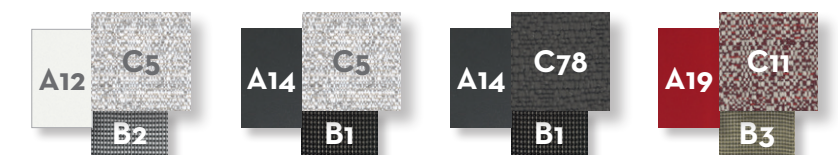

plain bordeaux

plain mud

white-mud

SOFA / CODE: AGOALUDIV

	Width	Depth	Height	H. armrest	H. seat	H. cushion
cm	240	95	65	60	40	25
inch	94.5	37.4	25.6	23.6	15.7	9.8

SOFA DX / CODE: AGOALUDX

	Width	Depth	Height	H. armrest	H. seat	H. cushion
cm	218	95	65	60	40	25
inch	85.8	37.4	25.6	23.6	15.7	9.8

SOFA SX / CODE: AGOALUSX

	Width	Depth	Height	H. armrest	H. seat	H. cushion
cm	218	95	65	60	40	25
inch	85.8	37.4	25.6	23.6	15.7	9.8

SOFA DX + POUF / CODE: AGOALUDXPUF

	Width	Depth	Height	H. armrest	H. seat	H. cushion
cm	218	95	65	60	40	25
inch	85.8	37.4	25.6	23.6	15.7	9.8

SOFA SX + POUF / CODE: AGOALUSXPUF

	Width	Depth	Height	H. armrest	H. seat	H. cushion
cm	218	95	65	60	40	25
inch	85.8	37.4	25.6	23.6	15.7	9.8

SOFA CX / CODE: AGOALUCX

	Width	Depth	Height	H. seat	H. cushion
cm	98	95	65	40	25
inch	38.6	37.4	25.6	15.7	9.8

SOFA CORNER DX / CODE: AGOALUANGDX

	Width	Depth	Height	H. armrest	H. seat	H. cushion
cm	240	95	65	60	40	25
inch	94.5	37.4	25.6	23.6	15.7	9.8

SOFA CORNER SX / CODE: AGOALUANGSX

	Width	Depth	Height	H. armrest	H. seat	H. cushion
cm	240	95	65	60	40	25
inch	94.5	37.4	25.6	23.6	15.7	9.8