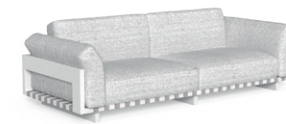

plain bordeaux

plain mud

white-mud

SOFA / CODE: AGOALUDIV

	Width	Depth	Height	H. armrest	H. seat	H. cushion
cm	240	95	65	60	40	25
inch	94.5	37.4	25.6	23.6	15.7	9.8

SOFA DX / CODE: AGOALUDX

	Width	Depth	Height	H. armrest	H. seat	H. cushion
cm	218	95	65	60	40	25
inch	85.8	37.4	25.6	23.6	15.7	9.8

SOFA SX / CODE: AGOALUSX

	Width	Depth	Height	H. armrest	H. seat	H. cushion
cm	218	95	65	60	40	25
inch	85.8	37.4	25.6	23.6	15.7	9.8

SOFA DX + POUF / CODE: AGOALUDXPUF

	Width	Depth	Height	H. armrest	H. seat	H. cushion
cm	218	95	65	60	40	25
inch	85.8	37.4	25.6	23.6	15.7	9.8

SOFA SX + POUF / CODE: AGOALUSXPUF

	Width	Depth	Height	H. armrest	H. seat	H. cushion
cm	218	95	65	60	40	25
inch	85.8	37.4	25.6	23.6	15.7	9.8

SOFA CX / CODE: AGOALUCX

	Width	Depth	Height	H. seat	H. cushion
cm	98	95	65	40	25
inch	38.6	37.4	25.6	15.7	9.8