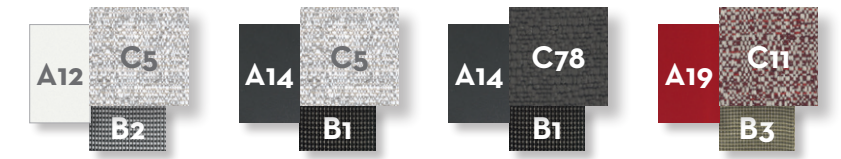

SOFA DX CORNER / CODE: AGOALUDXANG

	Width	Depth	Height	H. armrest	H. seat	H. cushion
cm	218	95	65	60	40	25
inch	85.8	37.4	25.6	23.6	15.7	9.8

SOFA SX CORNER / CODE: AGOALUSXANG

	Width	Depth	Height	H. armrest	H. seat	H. cushion
cm	218	95	65	60	40	25
inch	85.8	37.4	25.6	23.6	15.7	9.8

SOFA XL DX / CODE: AGOALUXLDX

	Width	Depth	Height	H. armrest	H. seat	H. cushion
cm	120	160	65	60	40	25
inch	47.2	63.0	25.6	23.6	15.7	9.8

SOFA XL SX / CODE: AGOALUXLSX

	Width	Depth	Height	H. armrest	H. seat	H. cushion
cm	120	160	65	60	40	25
inch	47.2	63.0	25.6	23.6	15.7	9.8

POUF / CODE: AGOALUPUF

	Width	Depth	Height	H. seat	H. cushion
cm	98	95	40	25	25
inch	38.6	37.4	15.7	9.8	9.8

LOUNGE ARMCHAIR / CODE: AGOALUPL

	Width	Depth	Height	H. seat	H. cushion
cm	70	68	64	40	17
inch	27.6	26.8	25.2	15.7	6.7