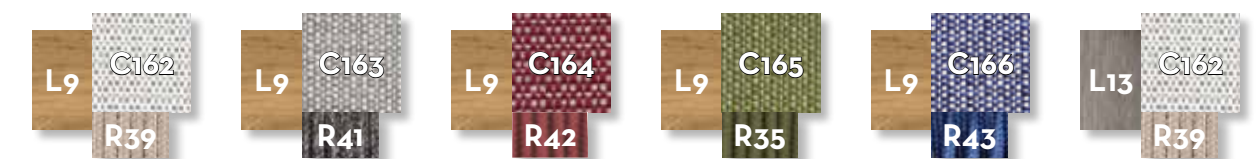

SOFA LOVE SEAT / CODE: DOLDIVLOV

	Width	Depth	Height	H. armrest	H. seat
cm	136	70	80	57	38
inch	53,5	27,6	31,5	22,4	15

LOUNGE ARMCHAIR / CODE: DOLPLON

	Width	Depth	Height	H. armrest	H. seat
cm	70	70	80	57	38
inch	27,6	27,6	31,5	22,4	15