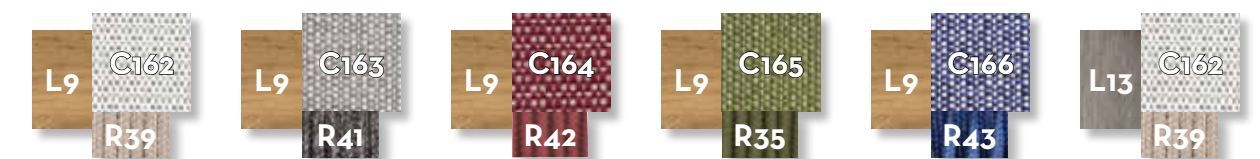

sand limeston

grey moon

SOFA / CODE: DOLDIV3

	Width	Depth	Height	H. seat	H. cushion
cm	202	92	66	40	15
inch	79,5	36,2	26,0	15,7	5,9

LIVING ARMCHAIR / CODE: DOLPL

	Width	Depth	Height	H. seat	H. cushion
cm	85	92	66	40	15
inch	33,5	36,2	26,0	15,7	5,9