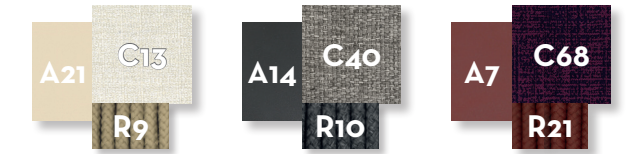

white

mélange beige

grey

black

peach

outmap turquoise

outmap plum

twill rust

outmap grey

SOFA DX / CODE: SCADIVDX

Width	Depth	Height	H. armrest	H. seat	H. cushion
194	103	73	55	39	31

SOFA SX / CODE: SCADIVSX

Width	Depth	Height	H. armrest	H. seat	H. cushion
194	103	73	55	39	31

SOFA CX / CODE: SCADIVCX