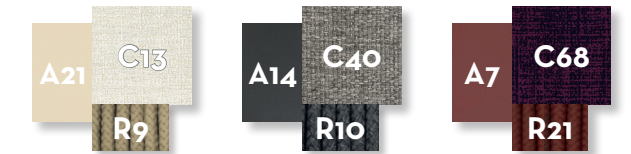

outmap grey

SOFA DX / CODE: SCADIVDX

Width	Depth	Height	H. armrest	H. seat	H. cushion
194	103	73	55	39	31

SOFA SX / CODE: SCADIVSX

Width	Depth	Height	H. armrest	H. seat	H. cushion
194	103	73	55	39	31

SOFA CX / CODE: SCADIVCX

Width	Depth	Height	H. seat	H. cushion
173	103	73	39	31

SOFA LOUNGE XL DX / CODE: SCADIVLXLDX

Width	Depth	Height	H. armrest	H. seat	H. cushion
164	165	73	55	39	31

SOFA LOUNGE XL SX / CODE: SCADIVLXLSX

Width	Depth	Height	H. armrest	H. seat	H. cushion
164	165	73	55	39	31