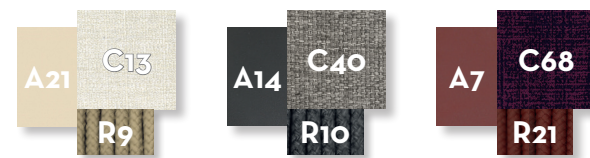

SOFA OBLIQUE DX / CODE: SCADIVBLDX

Width	Depth	Height	H. seat	H. cushion
155	101	73	39	31

SOFA OBLIQUE SX / CODE: SCADIVBLSX

Width	Depth	Height	H. seat	H. cushion
155	101	73	39	31

SOFA DROP DX/ CODE: SCADIVGDX

Width	Depth	Height	H. seat	H. cushion
145	160	73	39	31

SOFA DROP SX/ CODE: SCADIVGSX

Width	Depth	Height	H. seat	H. cushion
145	160	73	39	31

SOFA CORNER DX / CODE: SCADIVANGDX

Width	Depth	Height	H. seat	H. cushion
186	103	73	39	31