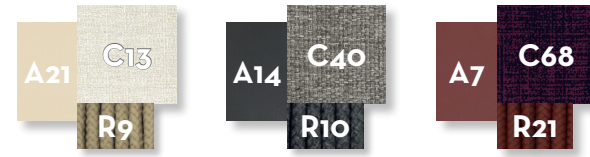

SOFA OBLIQUE DX / CODE: SCADIVBLDX

Width	Depth	Height	H. seat	H. cushion
155	101	73	39	31

SOFA OBLIQUE SX / CODE: SCADIVBLSX

Width	Depth	Height	H. seat	H. cushion
155	101	73	39	31

SOFA DROP DX/ CODE: SCADIVGDX

Width	Depth	Height	H. seat	H. cushion
145	160	73	39	31

SOFA DROP SX/ CODE: SCADIVGSX

Width	Depth	Height	H. seat	H. cushion
145	160	73	39	31

SOFA CORNER DX / CODE: SCADIVANGDX

Width	Depth	Height	H. seat	H. cushion
186	103	73	39	31