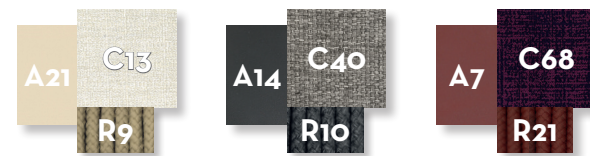

Width	Depth	Height	H. seat	H. cushion
145	160	73	39	31

SOFA DROP SX/ CODE: SCADIVGSX

Width	Depth	Height	H. seat	H. cushion
145	160	73	39	31

SOFA CORNER DX / CODE: SCADIVANGDX

Width	Depth	Height	H. seat	H. cushion
186	103	73	39	31

SOFA CORNER SX / CODE: SCADIVANGSX

Width	Depth	Height	H. seat	H. cushion
186	103	73	39	31

SOFA OBLIQUE END DX / CODE: SCADIVBLENDX

Width	Depth	Height	H. seat	H. cushion
163	125	73	39	31

SOFA OBLIQUE END SX / CODE: SCADIVBLENDXSX