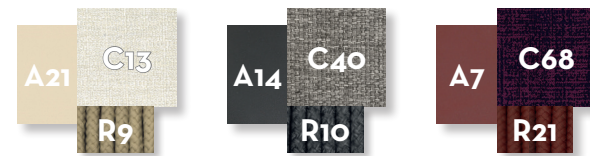

SOFA OBLIQUE DX / CODE: SCADIVBLDX

Width	Depth	Height	H. seat	H. cushion
155	101	73	39	31

SOFA OBLIQUE SX / CODE: SCADIVBLSX

Width	Depth	Height	H. seat	H. cushion
155	101	73	39	31

SOFA DROP DX/ CODE: SCADIVGDX

Width	Depth	Height	H. seat	H. cushion
145	160	73	39	31

SOFA DROP SX/ CODE: SCADIVGSX

Width	Depth	Height	H. seat	H. cushion
145	160	73	39	31

SOFA CORNER DX / CODE: SCADIVANGDX

Width	Depth	Height	H. seat	H. cushion
186	103	73	39	31