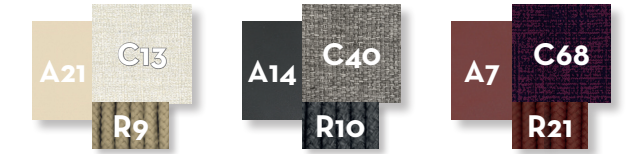

outmap grey

SOFA DX / CODE: SCADIVDX

Width	Depth	Height	H. armrest	H. seat	H. cushion
194	103	73	55	39	31

SOFA SX / CODE: SCADIVSX

Width	Depth	Height	H. armrest	H. seat	H. cushion
194	103	73	55	39	31

SOFA CX / CODE: SCADIVCX

Width	Depth	Height	H. seat	H. cushion
173	103	73	39	31

SOFA LOUNGE XL DX / CODE: SCADIVLXLDX

Width	Depth	Height	H. armrest	H. seat	H. cushion
164	165	73	55	39	31

SOFA LOUNGE XL SX / CODE: SCADIVLXLSX

Width	Depth	Height	H. armrest	H. seat	H. cushion
164	165	73	55	39	31

SOFA OBLIQUE DX / CODE: SCADIVBLDX

Width	Depth	Height	H. seat	H. cushion
155	101	73	39	31

SOFA OBLIQUE SX / CODE: SCADIVBLSX

Width	Depth	Height	H. seat	H. cushion
155	101	73	39	31

SOFA DROP DX/ CODE: SCADIVGDX