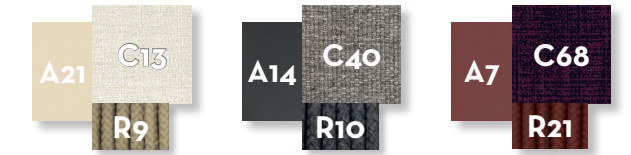

outmap grey

SOFA DX / CODE: SCADIVDX

Width	Depth	Height	H. armrest	H. seat	H. cushion
194	103	73	55	39	31

SOFA SX / CODE: SCADIVSX

Width	Depth	Height	H. armrest	H. seat	H. cushion
194	103	73	55	39	31

SOFA CX / CODE: SCADIVCX

Width	Depth	Height	H. seat	H. cushion
173	103	73	39	31

SOFA LOUNGE XL DX / CODE: SCADIVLXLDX

Width	Depth	Height	H. armrest	H. seat	H. cushion
164	165	73	55	39	31

SOFA LOUNGE XL SX / CODE: SCADIVLXLSX

Width	Depth	Height	H. armrest	H. seat	H. cushion
164	165	73	55	39	31

SOFA OBLIQUE DX / CODE: SCADIVBLDX

Width	Depth	Height	H. seat	H. cushion
155	101	73	39	31

SOFA OBLIQUE SX / CODE: SCADIVBLSX

Width	Depth	Height	H. seat	H. cushion
155	101	73	39	31

SOFA DROP DX/ CODE: SCADIVGDX