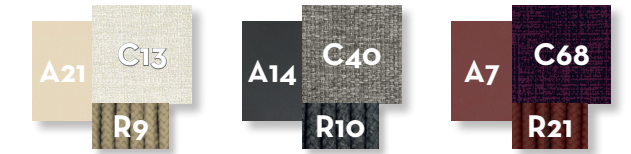

outmap grey

SOFA DX / CODE: SCADIVDX

Width	Depth	Height	H. armrest	H. seat	H. cushion
194	103	73	55	39	31

SOFA SX / CODE: SCADIVSX

Width	Depth	Height	H. armrest	H. seat	H. cushion
194	103	73	55	39	31

SOFA CX / CODE: SCADIVCX

Width	Depth	Height	H. seat	H. cushion
173	103	73	39	31

SOFA LOUNGE XL DX / CODE: SCADIVLXLDX

Width	Depth	Height	H. armrest	H. seat	H. cushion
164	165	73	55	39	31

SOFA LOUNGE XL SX / CODE: SCADIVLXLSX

Width	Depth	Height	H. armrest	H. seat	H. cushion
164	165	73	55	39	31